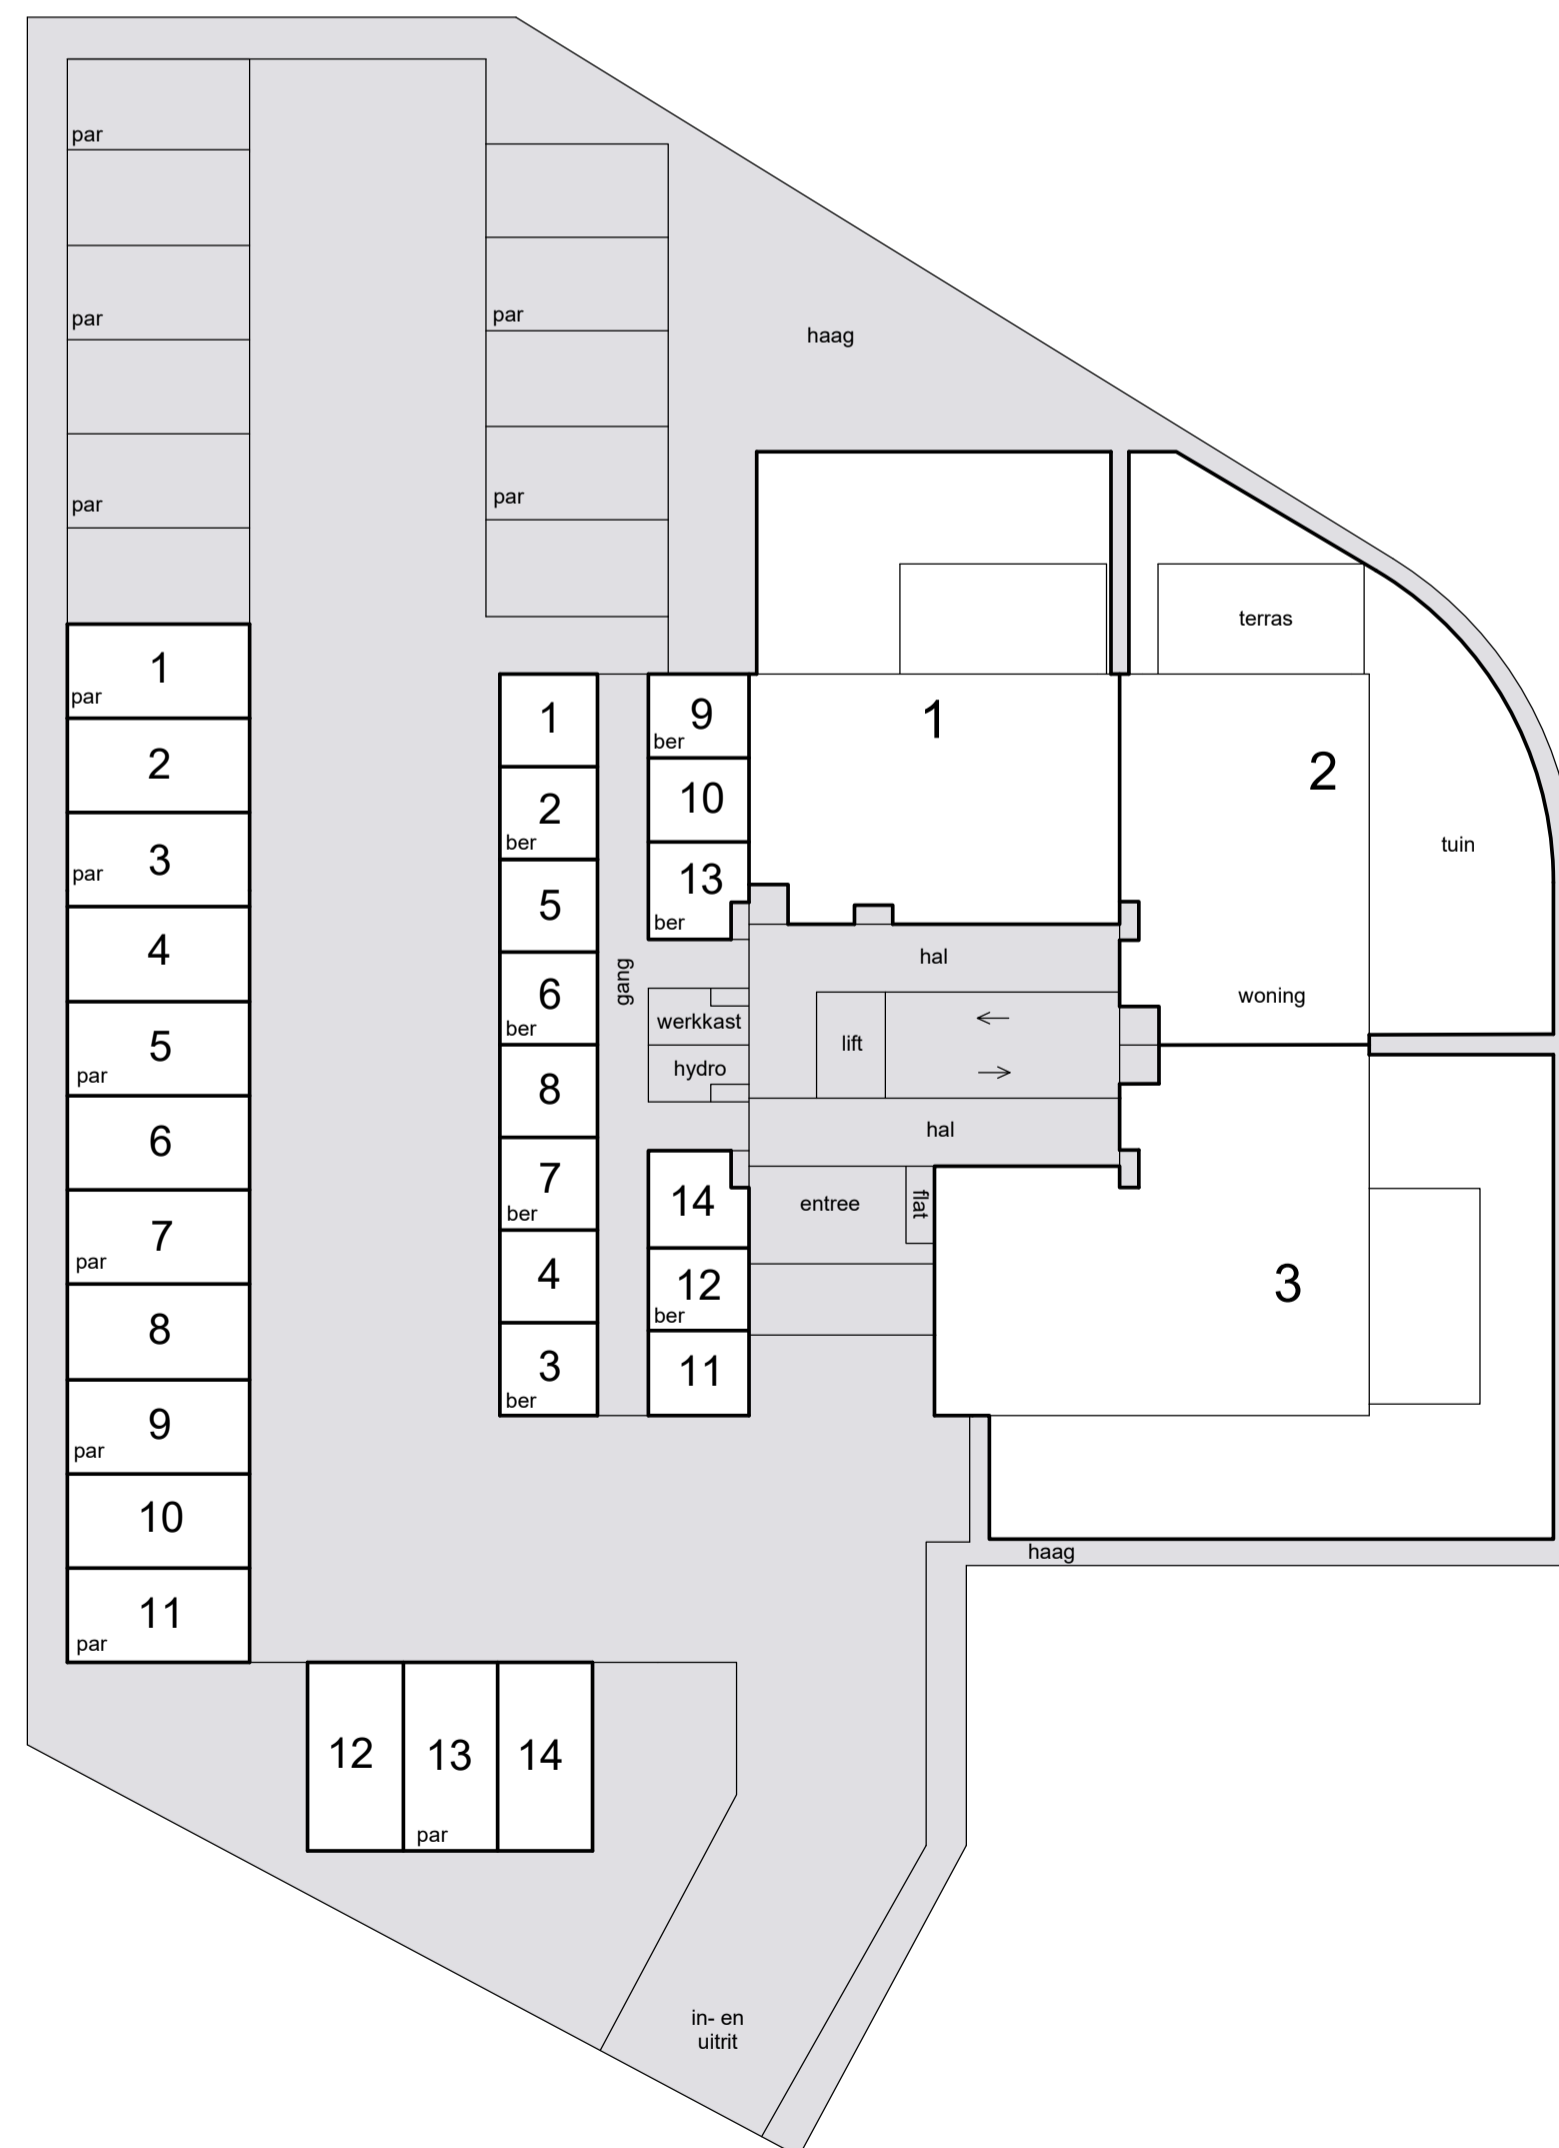

Schaal 1 : 200
 □ = Gemeenschappelijk

1e etage

3e etage

Situatie 1 : 1000 Oldenzaal K 10394.

begane grond

2e etage

dak