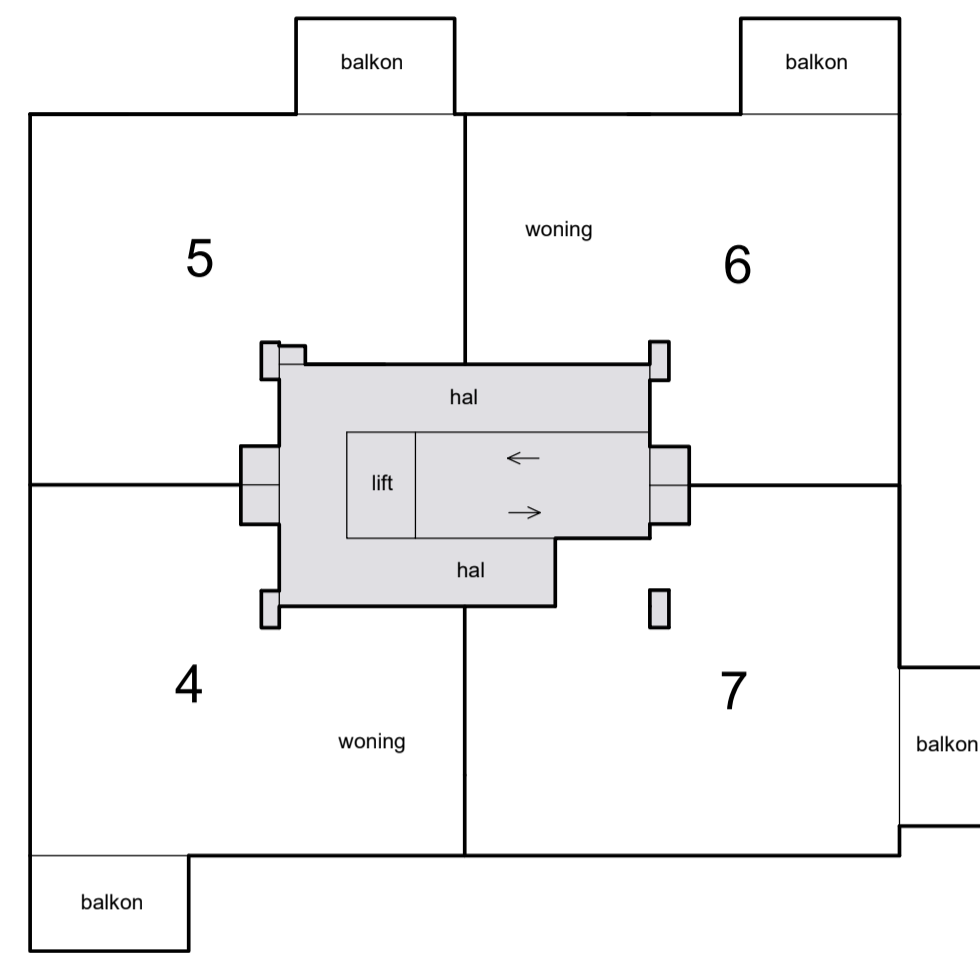

Schaal 1 : 200
 □ = Gemeenschappelijk

1e etage

3e etage

Situatie 1 : 1000 Oldenzaal K 10394.

begane grond

2e etage

dak