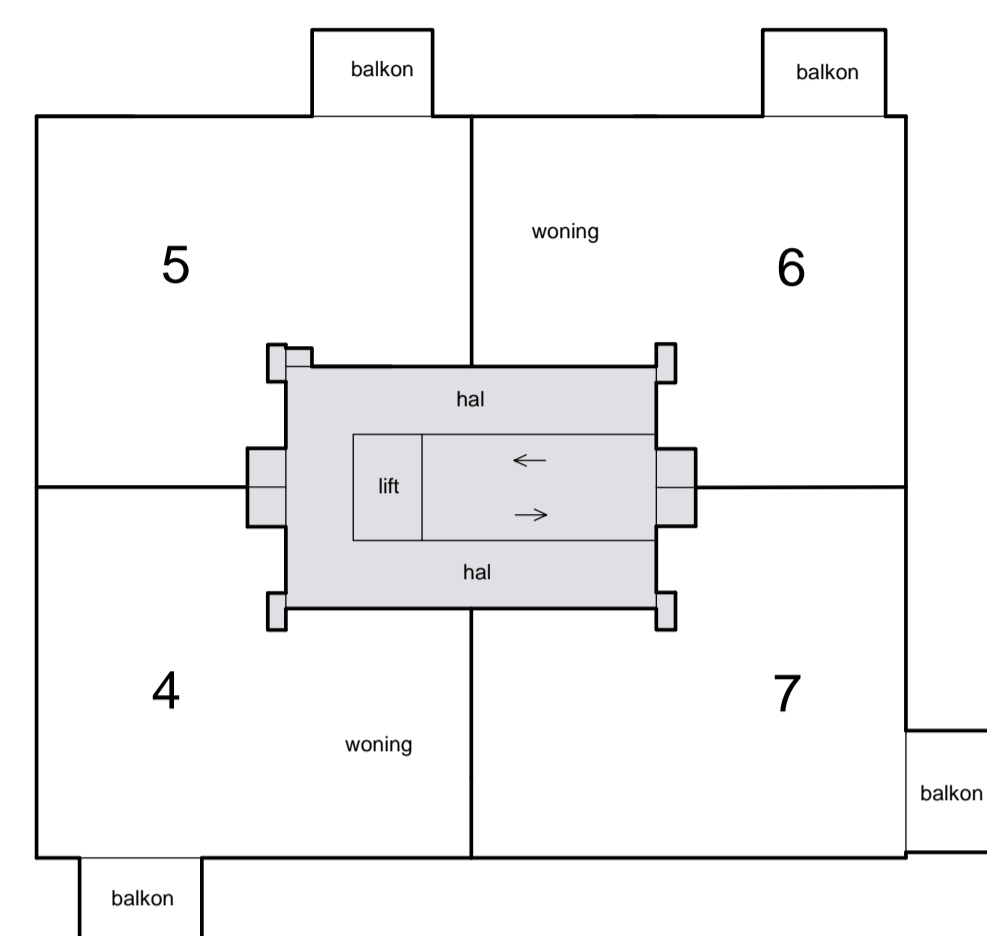

Schaal 1 : 200
 [shaded box] = Gemeenschappelijk

1e etage

3e etage

Situatie 1 : 1000 Oldenzaal K

begane grond

2e etage

dak