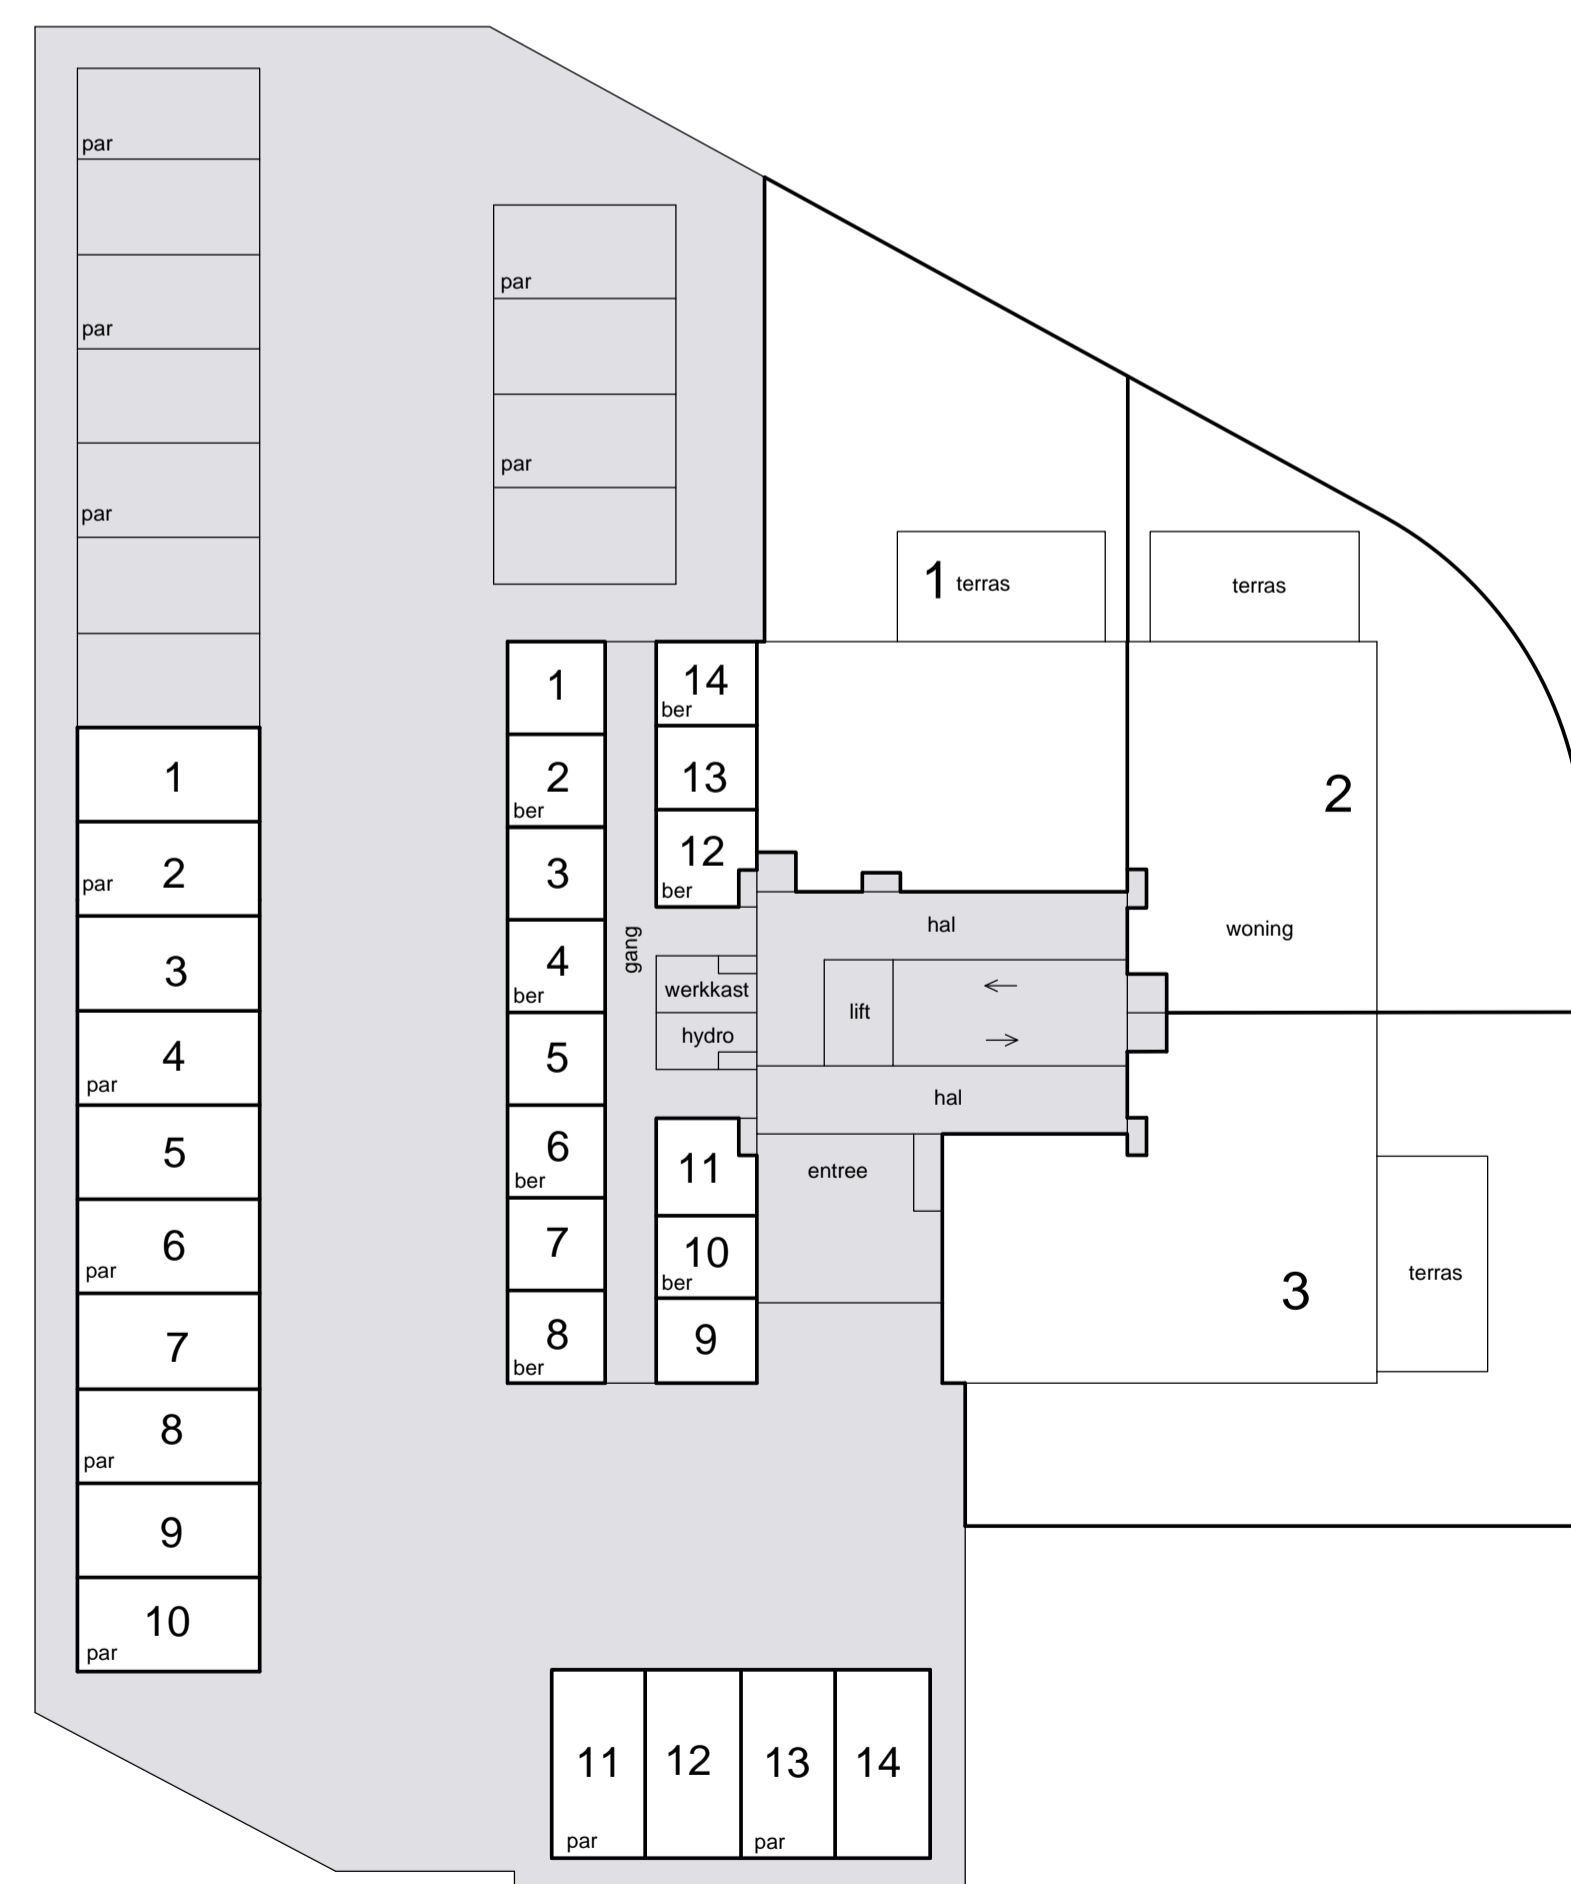

Schaal 1 : 200
 [shaded box] = Gemeenschappelijk

1e etage

3e etage

Situatie 1 : 1000 Oldenzaal K

begane grond

2e etage

dak