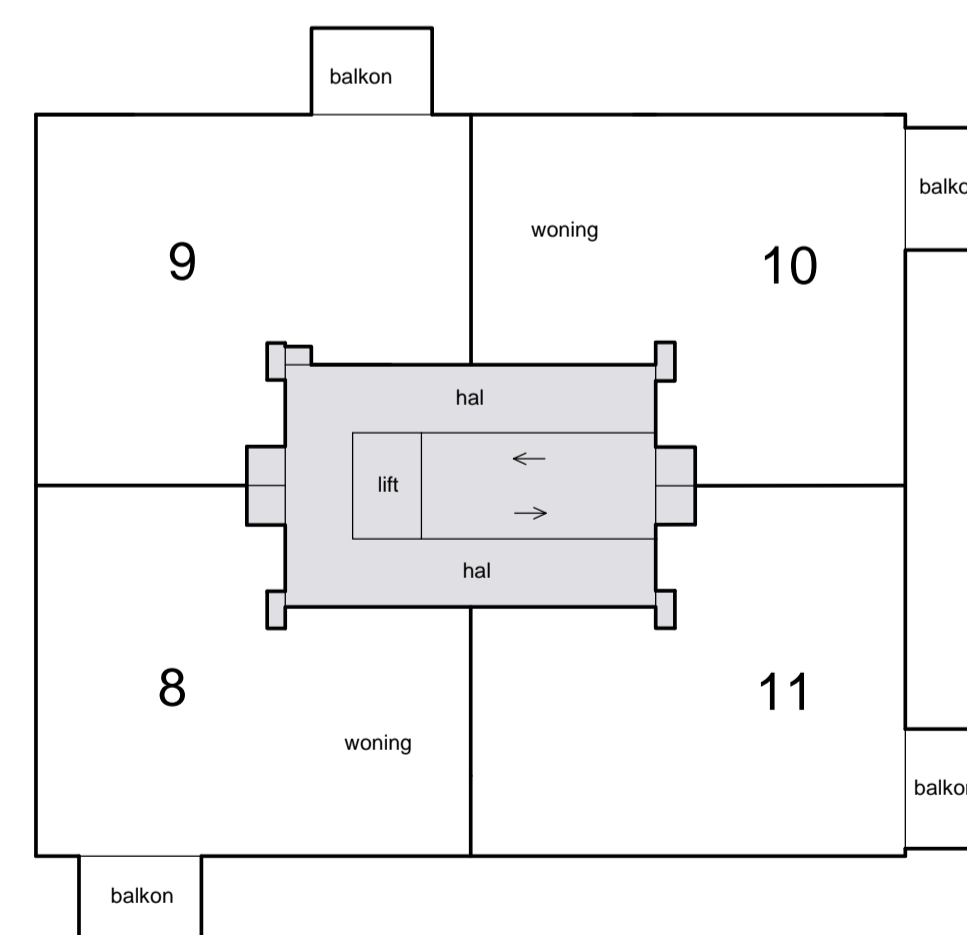

Schaal 1 : 200
 [shaded box] = Gemeenschappelijk

1e etage

3e etage

Situatie 1 : 1000 Oldenzaal K

begane grond

2e etage

dak