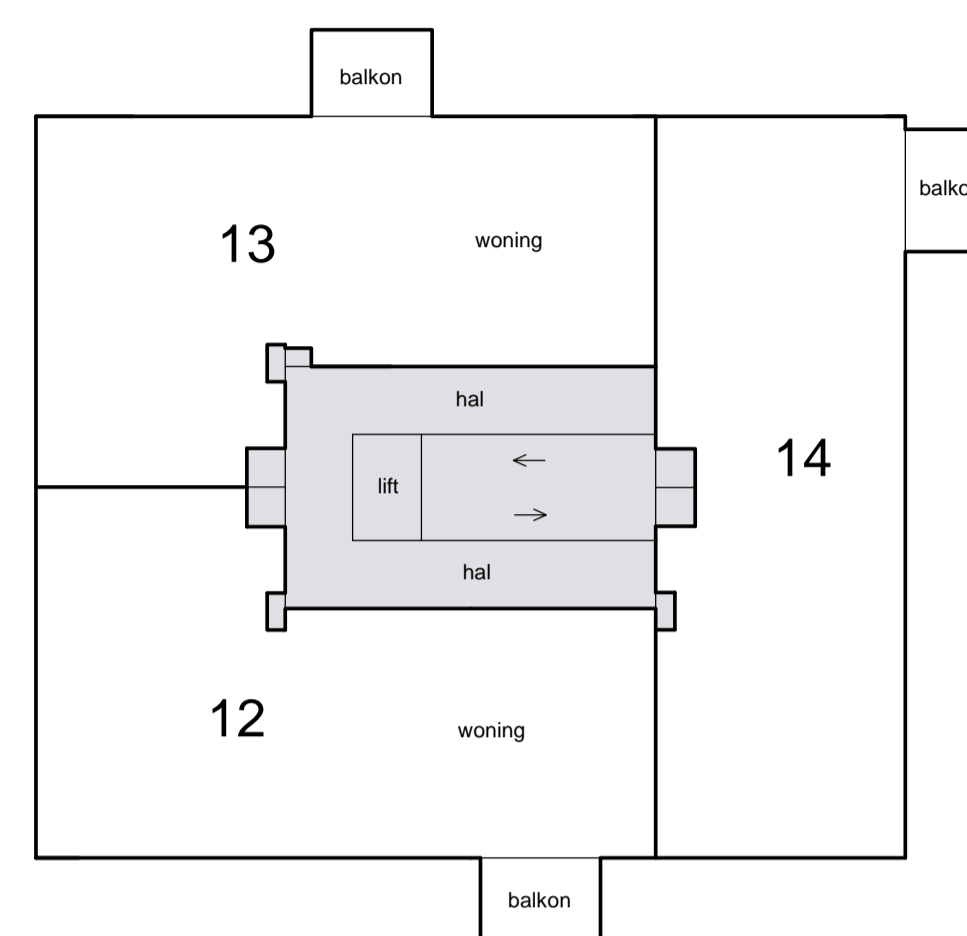

Schaal 1 : 200
 [shaded box] = Gemeenschappelijk

1e etage

3e etage

Situatie 1 : 1000 Oldenzaal K

begane grond

2e etage

dak